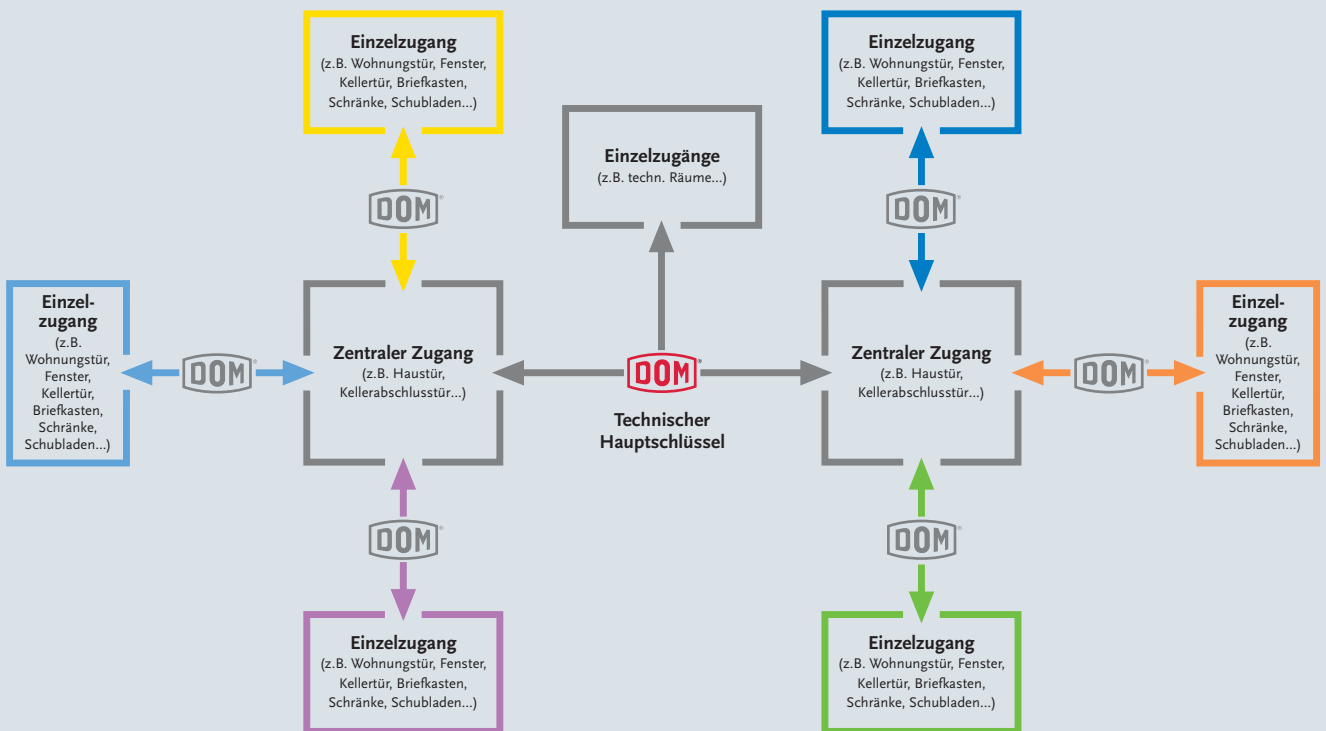

Ein Schlüssel für alles

Ein übergeordneter Schlüssel – der Hauptschlüssel – schließt alle vorhandenen Zylinder, die untereinander verschieden schließend sind. Alle untergeordneten Schlüssel betätigen nur einen bestimmten Bereich oder bestimmte gleichschließende Zylinder. Auch diese Zylinder kann allerdings der Hauptschlüssel öffnen. Die Hauptschlüsselanlage – eine geeignete Lösung für Eigenheime, Verwaltungen, sowie kleinere und mittlere Betriebe.

Zentrale Zugänge für alle

Hier betätigen die Schlüssel individuelle Zugänge, aber auch die Zylinder zentraler Zugänge. Die Zentralschlossanlage wird hauptsächlich im Mietwohnungsbereich eingesetzt. Individuelle Zugänge sind dann die Wohnungstüren und möglicherweise weitere Zylinder innerhalb der Wohnung. Zentrale Zugänge sind beispielsweise die Hauseingangstür, der Waschkeller, der Großgarageneingang etc. Individuelle Verschlüsse von Brief- und Zählerkästen oder Mieterkellern können ebenfalls den Wohnungstüren zugeordnet werden.

Komplexes System

Man kann mehrere Zentralschlossanlagen nebeneinander kombinieren und einen übergeordneten Technischen Hauptschlüssel einbeziehen. Dies nennt man Zentral-Hauptschlüsselanlage. Mit diesem können Zentralzylinder geöffnet werden, aber auch darüber hinaus Türen, zu denen die Schlüsselbesitzer der unteren Ebene keinen Zugang haben sollen, z.B. technische Räume wie der Heizungskeller.