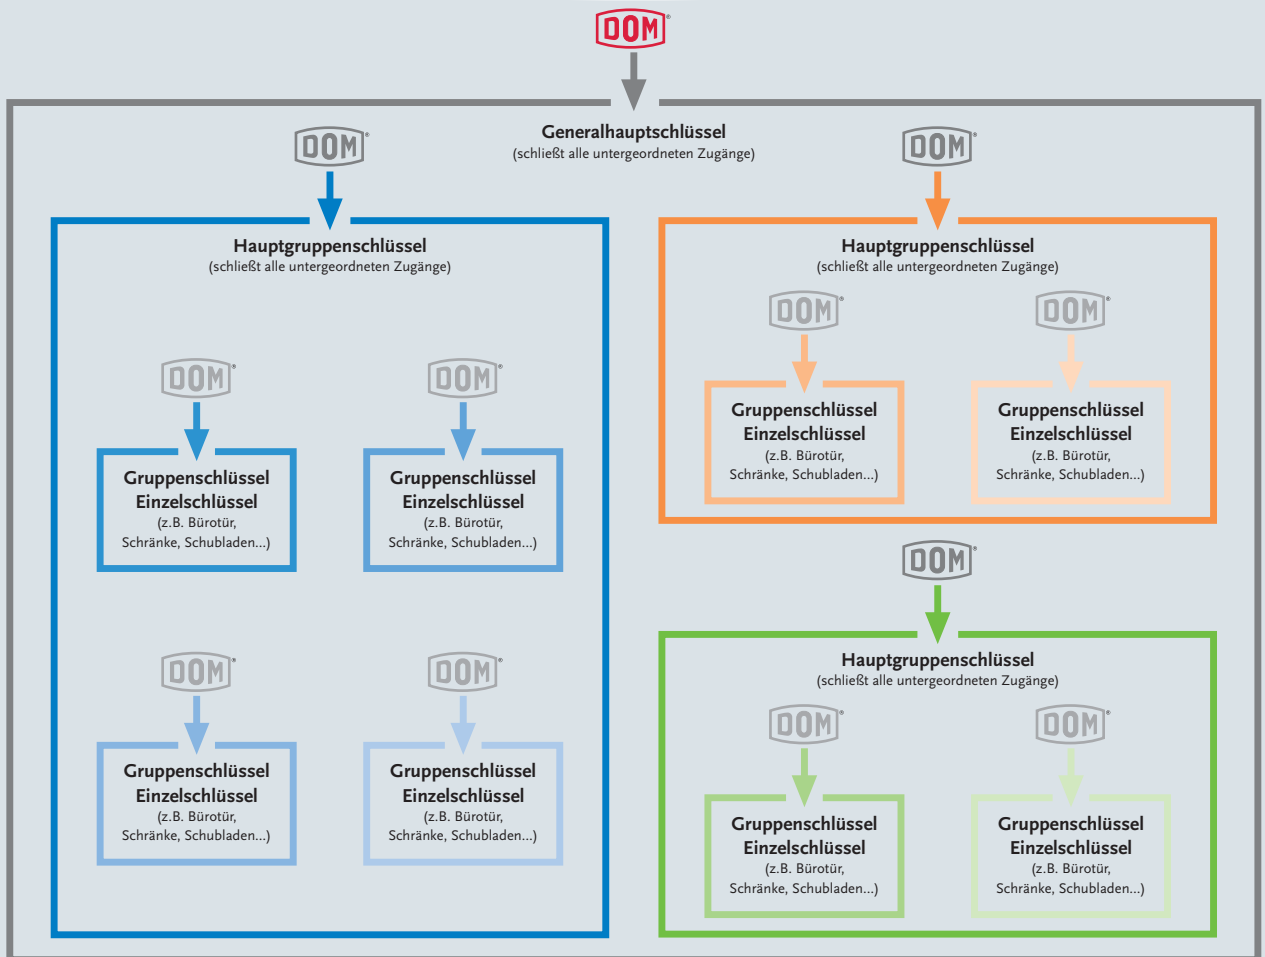

Ein Schlüssel für alles

Ein übergeordneter Schlüssel – der Hauptschlüssel – schließt alle vorhandenen Zylinder, die untereinander verschieden schließend sind. Alle untergeordneten Schlüssel betätigen nur einen bestimmten Bereich oder bestimmte gleichschließende Zylinder. Auch diese Zylinder kann allerdings der Hauptschlüssel öffnen. Die Hauptschlüsselanlage – eine geeignete Lösung für Eigenheime, Verwaltungen, sowie kleinere und mittlere Betriebe.

Komplexes System

Man kann mehrere Zentralschlossanlagen nebeneinander kombinieren und einen übergeordneten Technischen Hauptschlüssel einbeziehen. Dies nennt man Zentral-Hauptschlüsselanlage. Mit diesem können Zentralzylinder geöffnet werden, aber auch darüber hinaus Türen, zu denen die Schlüsselbesitzer der unteren Ebene keinen Zugang haben sollen, z.B. technische Räume wie der Heizungskeller.

Kontorhaus Hapag-Lloyd in Hamburg

Differenziertes System

Im Prinzip eine Zusammenfassung von mehreren Hauptschlüsselanlagen, denen ein Generalhauptschlüssel übergeordnet ist, der alle Zylinder betätigen kann. Weitere übergeordnete Funktionen haben die Gruppenschlüssel. In aufsteigender Hierarchie unterscheidet man Untergruppenschlüssel, Gruppenschlüssel, Hauptgruppenschlüssel und Generalhauptschlüssel. Für Großobjekte und mittlere Betriebe mit umfangreicher Organisation. Schließanlagen dieser Art realisierte DOM bereits mit mehr als 50.000 Einzelschließungen. In das Gefüge dieser Anlagenart können zusätzlich Zentralschloss-Funktionen einbezogen werden.