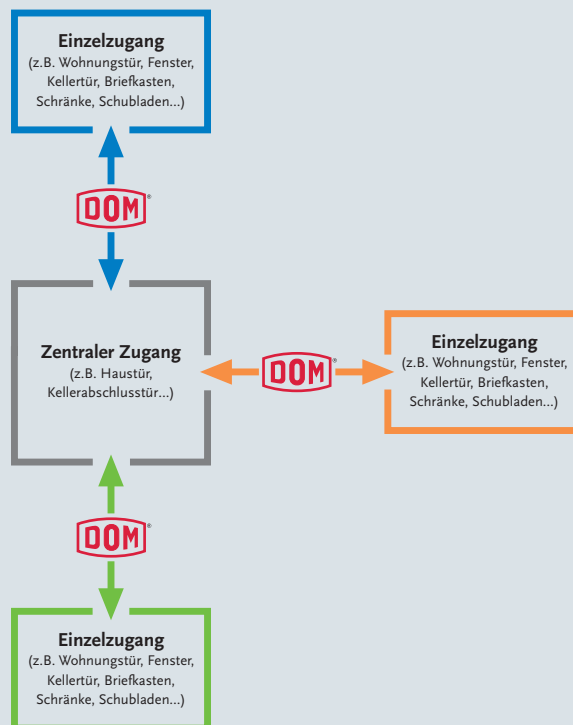

Sicherheit von DOM. Das genügt.

Passgenaue Sicherheit

Nehmen Sie Abschied vom dicken Schlüsselbund! Mit der Entscheidung für eine DOM Schließanlage wählen Sie die Freiheit, unterschiedliche Zugänge mit ein und demselben Schlüssel zu gewähren. Ob in einer linearen Hierarchie von oben nach unten oder komplex und differenziert: Mit den professionellen DOM Schließsystemen können Sie genau die Anlagenart gestalten, die Ihren Bedürfnissen entspricht. Ohne ein Bund von Schlüsseln. Und mit dem guten Gefühl, das Beste für Ihre Sicherheit getan zu haben.

Ein Schlüssel für alles

Ein übergeordneter Schlüssel – der Hauptschlüssel – schließt alle vorhandenen Zylinder, die untereinander verschieden schließend sind. Alle untergeordneten Schlüssel betätigen nur einen bestimmten Bereich oder bestimmte gleichschließende Zylinder. Auch diese Zylinder kann allerdings der Hauptschlüssel öffnen. Die Hauptschlüsselanlage – eine geeignete Lösung für Eigenheime, Verwaltungen, sowie kleinere und mittlere Betriebe.

Zentrale Zugänge für alle

Hier betätigen die Schlüssel individuelle Zugänge, aber auch die Zylinder zentraler Zugänge. Die Zentralschlossanlage wird hauptsächlich im Mietwohnungsbereich eingesetzt. Individuelle Zugänge sind dann die Wohnungstüren und möglicherweise weitere Zylinder innerhalb der Wohnung. Zentrale Zugänge sind beispielsweise die Hauseingangstür, der Waschkeller, der Großgarageneingang etc. Individuelle Verschlüsse von Brief- und Zählerkästen oder Mieterkellern können ebenfalls den Wohnungstüren zugeordnet werden.

Komplexes System

Man kann mehrere Zentralschlossanlagen nebeneinander kombinieren und einen übergeordneten Technischen Hauptschlüssel einbeziehen. Dies nennt man Zentral-Hauptschlüsselanlage. Mit diesem können Zentralzylinder geöffnet werden, aber auch darüber hinaus Türen, zu denen die Schlüsselbesitzer der unteren Ebene keinen Zugang haben sollen, z.B. technische Räume wie der Heizungskeller.