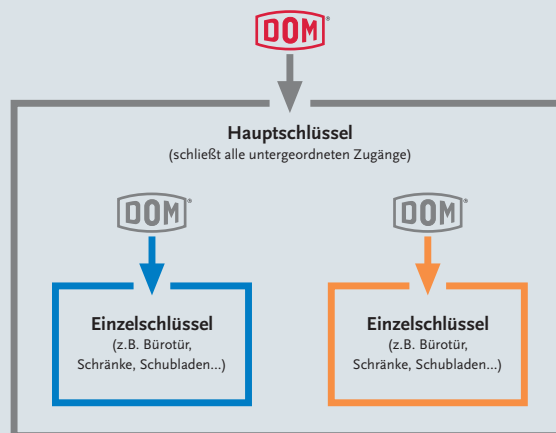

Sicherheit von DOM. Das genügt.

Passgenaue Sicherheit

Nehmen Sie Abschied vom dicken Schlüsselbund! Mit der Entscheidung für eine DOM Schließanlage wählen Sie die Freiheit, unterschiedliche Zugänge mit ein und demselben Schlüssel zu gewähren. Ob in einer linearen Hierarchie von oben nach unten oder komplex und differenziert: Mit den professionellen DOM Schließsystemen können Sie genau die Anlagenart gestalten, die Ihren Bedürfnissen entspricht. Ohne ein Bund von Schlüsseln. Und mit dem guten Gefühl, das Beste für Ihre Sicherheit getan zu haben.

Ein Schlüssel für alles

Ein übergeordneter Schlüssel – der Hauptschlüssel – schließt alle vorhandenen Zylinder, die untereinander verschieden schließend sind. Alle untergeordneten Schlüssel betätigen nur einen bestimmten Bereich oder bestimmte gleichschließende Zylinder. Auch diese Zylinder kann allerdings der Hauptschlüssel öffnen. Die Hauptschlüsselanlage – eine geeignete Lösung für Eigenheime, Verwaltungen, sowie kleinere und mittlere Betriebe.

Zentrale Zugänge für alle

Hier betätigen die Schlüssel individuelle Zugänge, aber auch die Zylinder zentraler Zugänge. Die Zentralschlossanlage wird hauptsächlich im Mietwohnungsbereich eingesetzt. Individuelle Zugänge sind dann die Wohnungstüren und möglicherweise weitere Zylinder innerhalb der Wohnung. Zentrale Zugänge sind beispielsweise die Hauseingangstür, der Waschkeller, der Großgarageneingang etc. Individuelle Verschlüsse von Brief- und Zählerkästen oder Mieterkellern können ebenfalls den Wohnungstüren zugeordnet werden.

Komplexes System

Man kann mehrere Zentralschlossanlagen nebeneinander kombinieren und einen übergeordneten Technischen Hauptschlüssel einbeziehen. Dies nennt man Zentral-Hauptschlüsselanlage. Mit diesem können Zentralzylinder geöffnet werden, aber auch darüber hinaus Türen, zu denen die Schlüsselbesitzer der unteren Ebene keinen Zugang haben sollen, z.B. technische Räume wie der Heizungskeller.